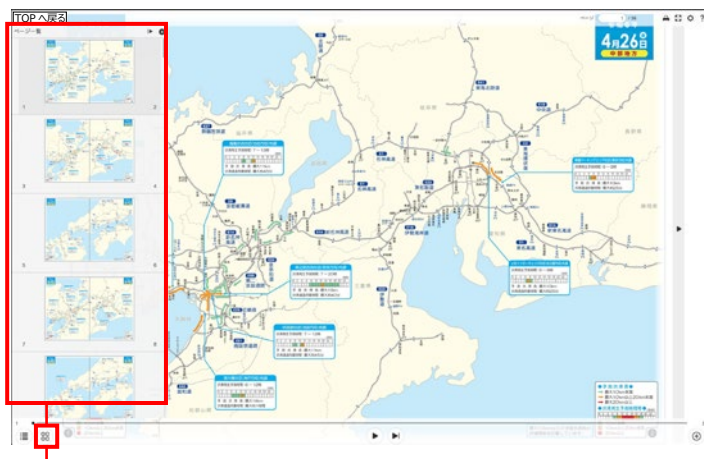

デジタルブック操作マニュアル

【パソコン・タブレット】

地図部分をクリックすると拡大・縮小ができます。

ページをめくる場合は、
めくる方向のページ端をクリックしてください。

ページの欄外をクリックするとメニューが表示されます。

ページ左上の「TOPへ戻る」をクリックするとTOPページへ遷移します。

ページ左下の「☰」をクリックすると日付一覧が表示されます。
各日付をクリックすると該当する日付の最初のページへ遷移し、
日付の前にある「+」をクリックするとエリアが表示されます。
ご覧になりたい日付・エリアをクリックすると該当ページへ遷移します。

ページ左下の「☰」をクリックするとページ一覧が表示されます。
ご覧になりたいページをクリックすると該当ページへ遷移します。

デジタルブック操作マニュアル

【スマートフォン】 ※ご利用の機種によっては画面の見え方が異なる場合がございます。

ページをクリックするとメニューが表示されます。

ページをめくる場合は、めくる方向の◀▶をクリック、もしくはめくる方向へスワイプしてください。

「TOPへ戻る」をクリックするとTOPページへ遷移します。

①

ページ左下の「☰」をクリックすると日付一覧が表示されます。各日付をクリックすると該当する日付の最初のページへ遷移し、日付の前にある「+」をクリックするとエリアが表示されます。ご覧になりたい日付・エリアをクリックすると該当ページへ遷移します。

②

ページ左下の「☰」をクリックするとページ一覧が表示されます。ご覧になりたいページをクリックすると該当ページへ遷移します。